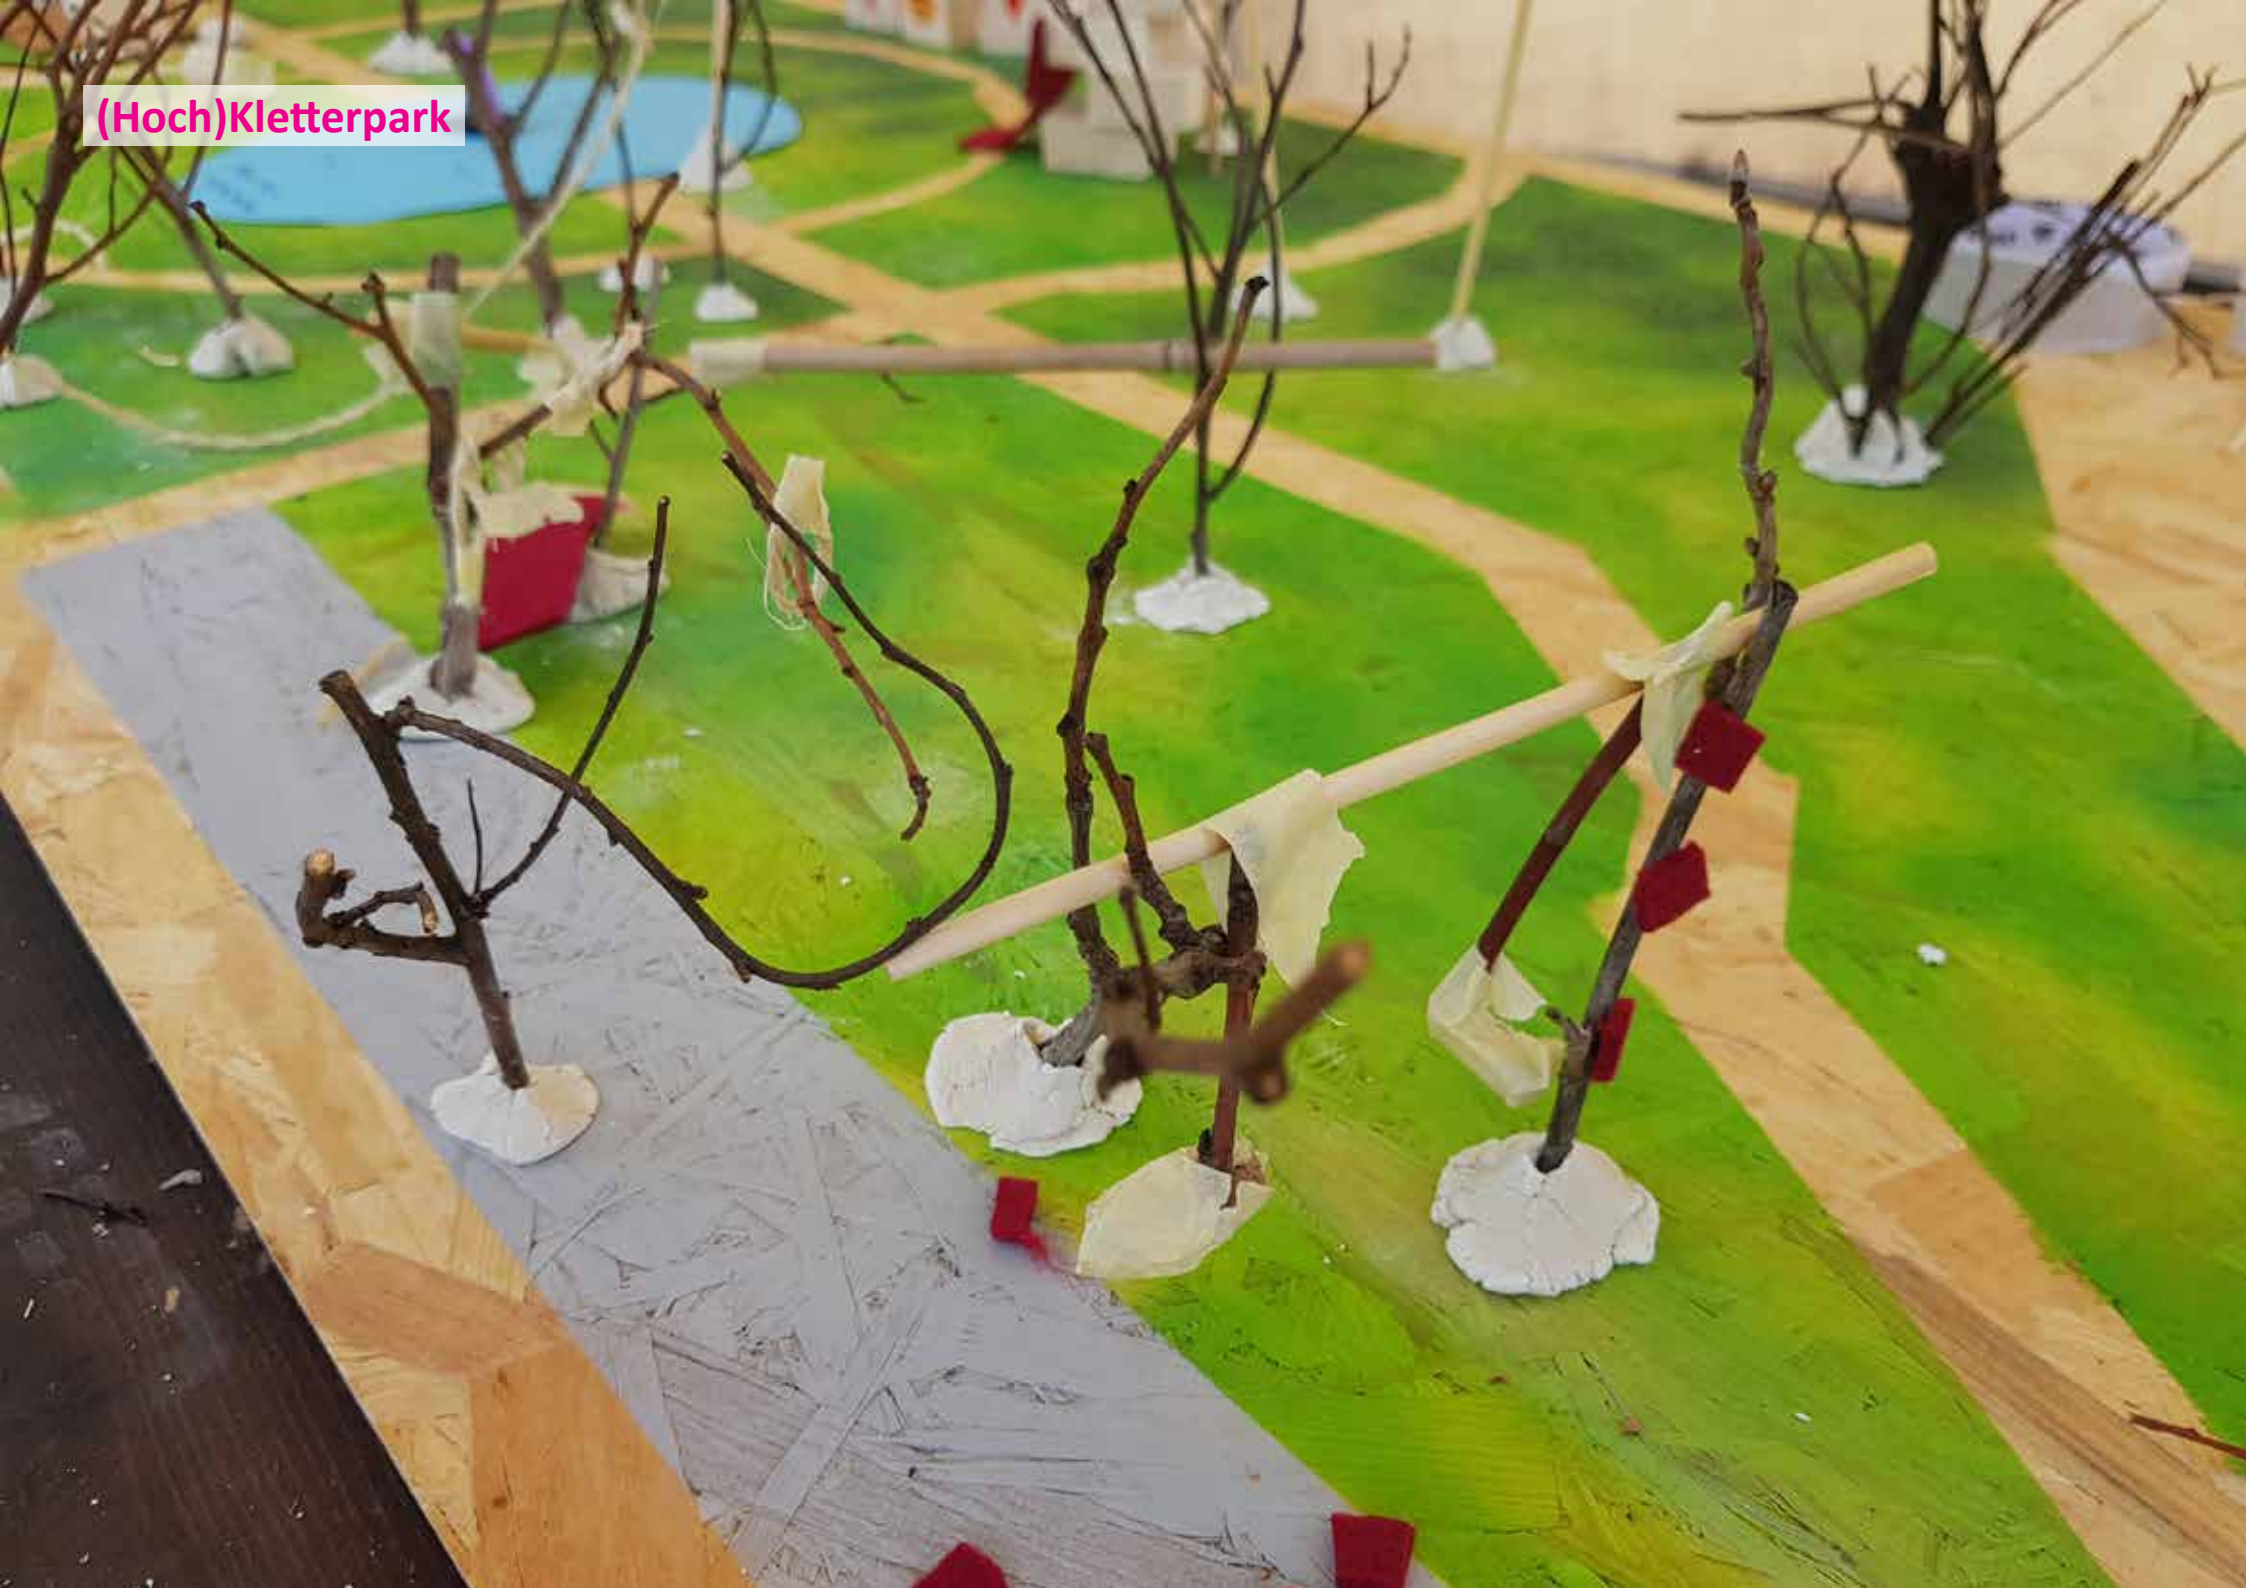

(Hoch)Kletterpark