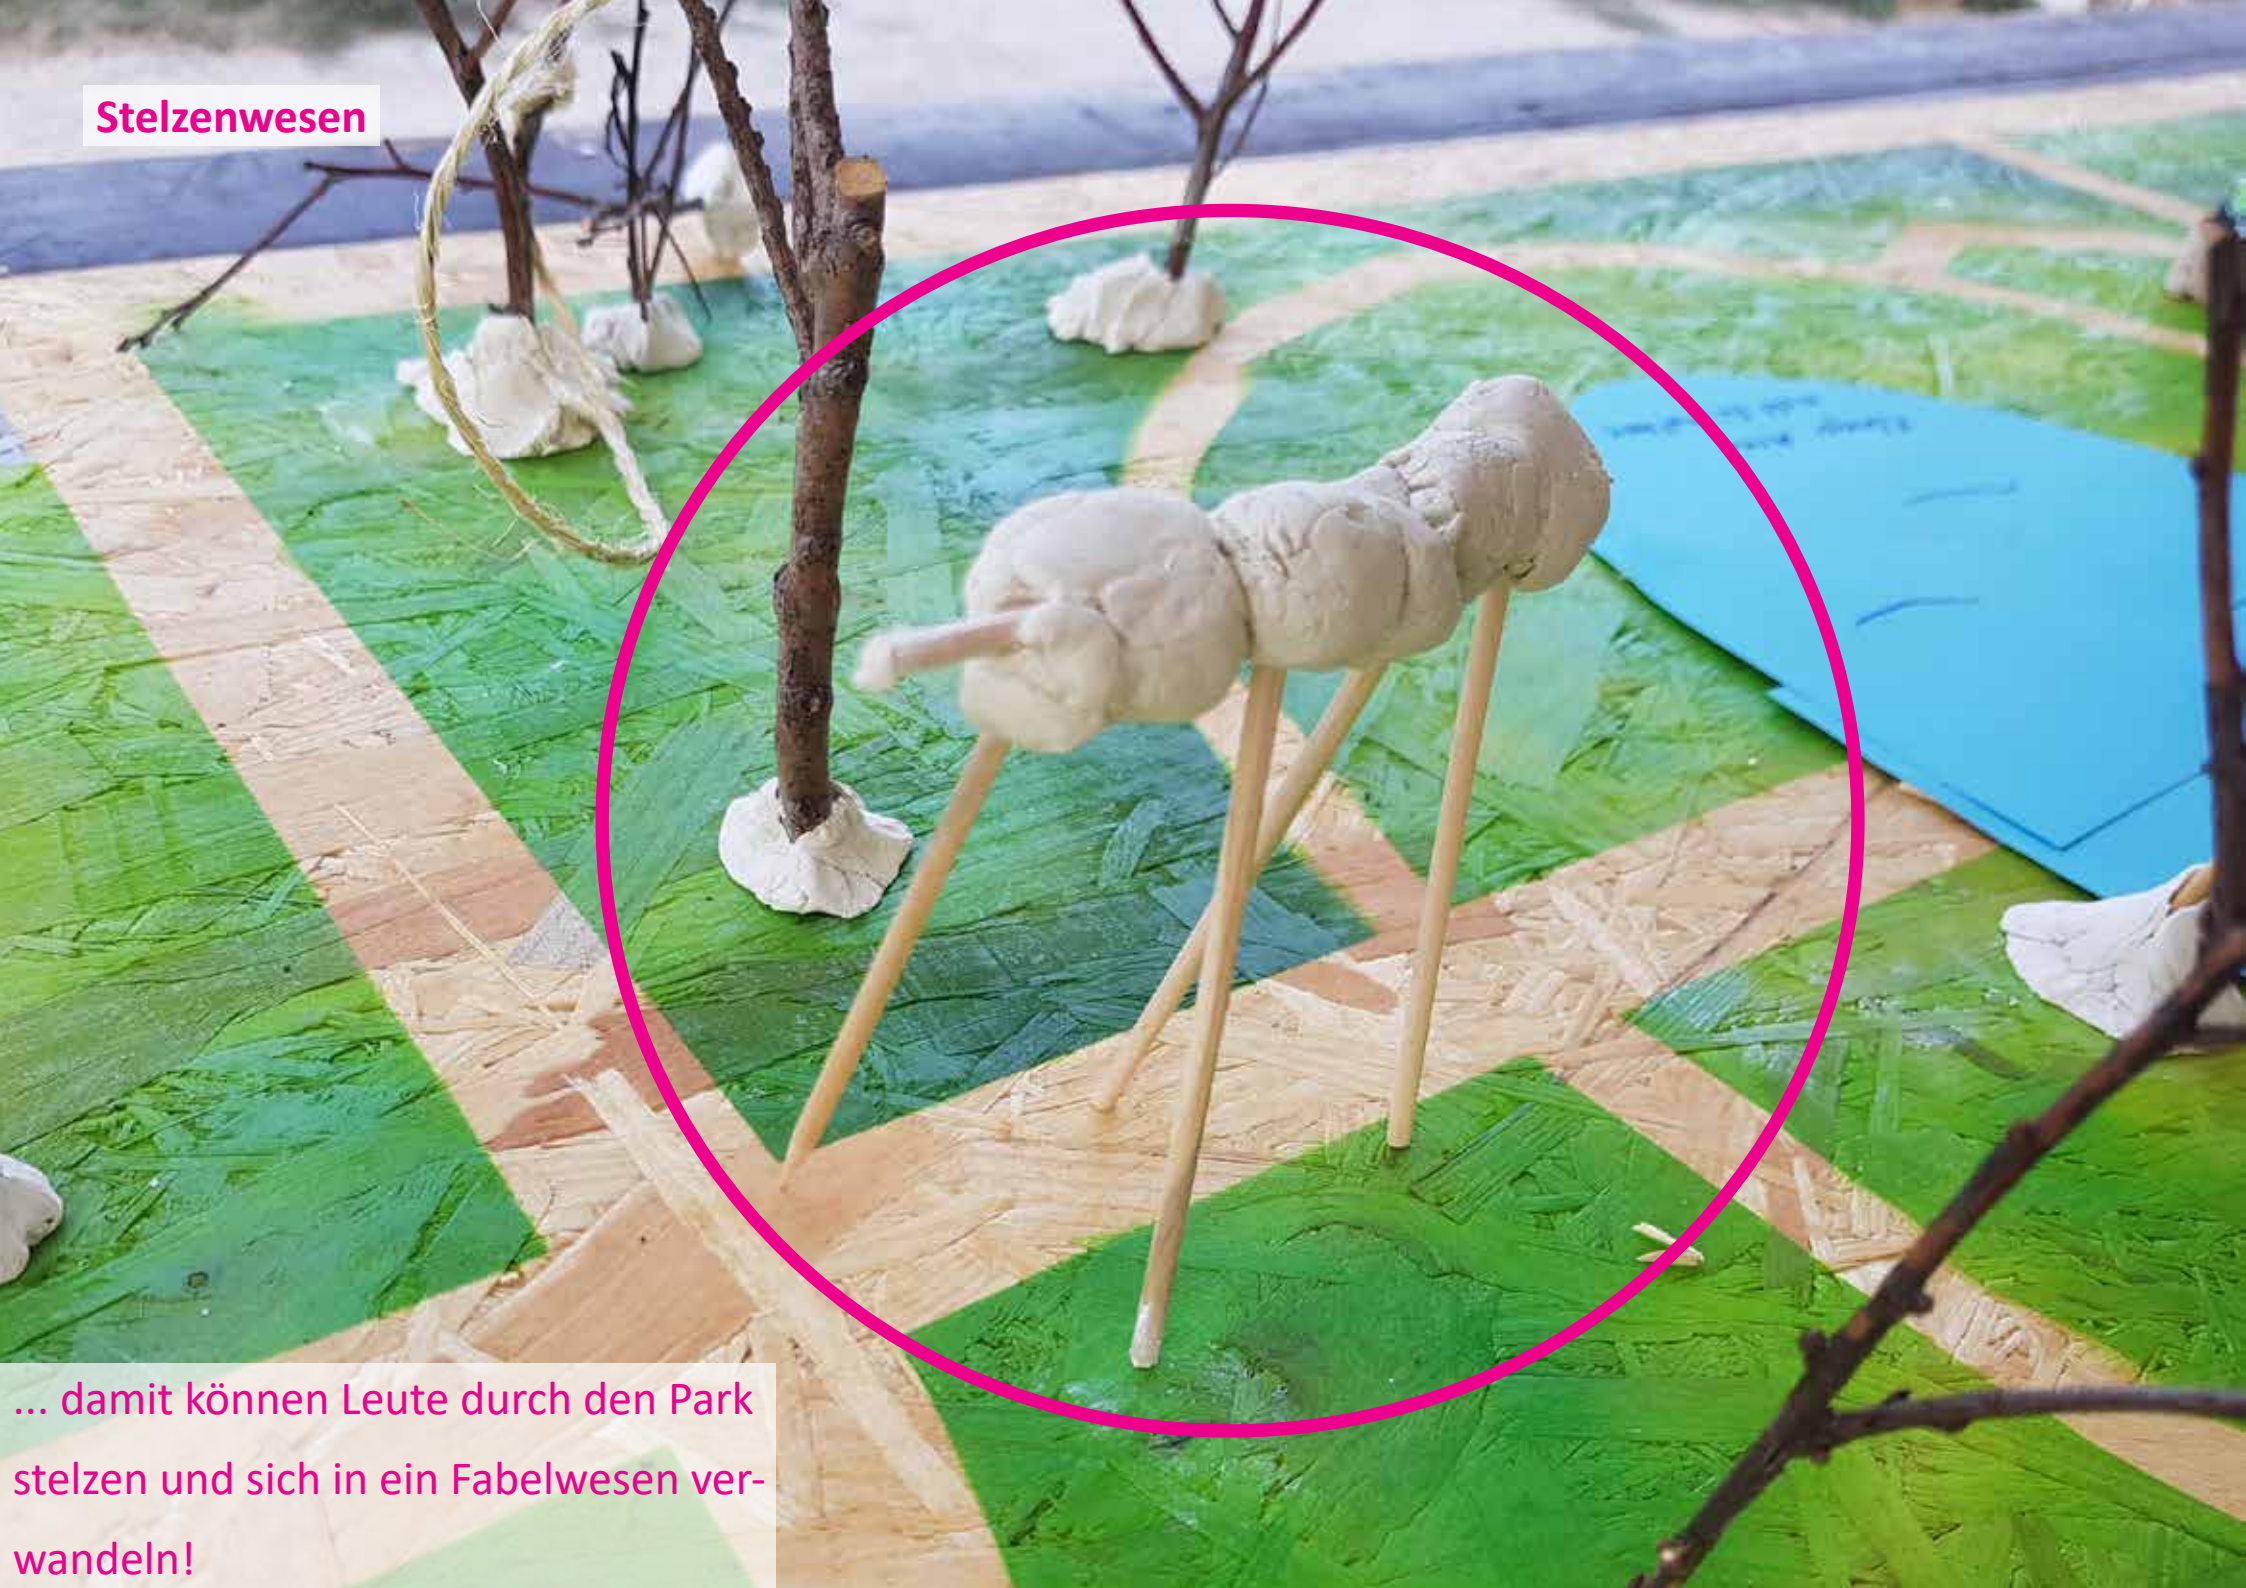

Stelzenwesen

... damit können Leute durch den Park
stelzen und sich in ein Fabelwesen ver-
wandeln!