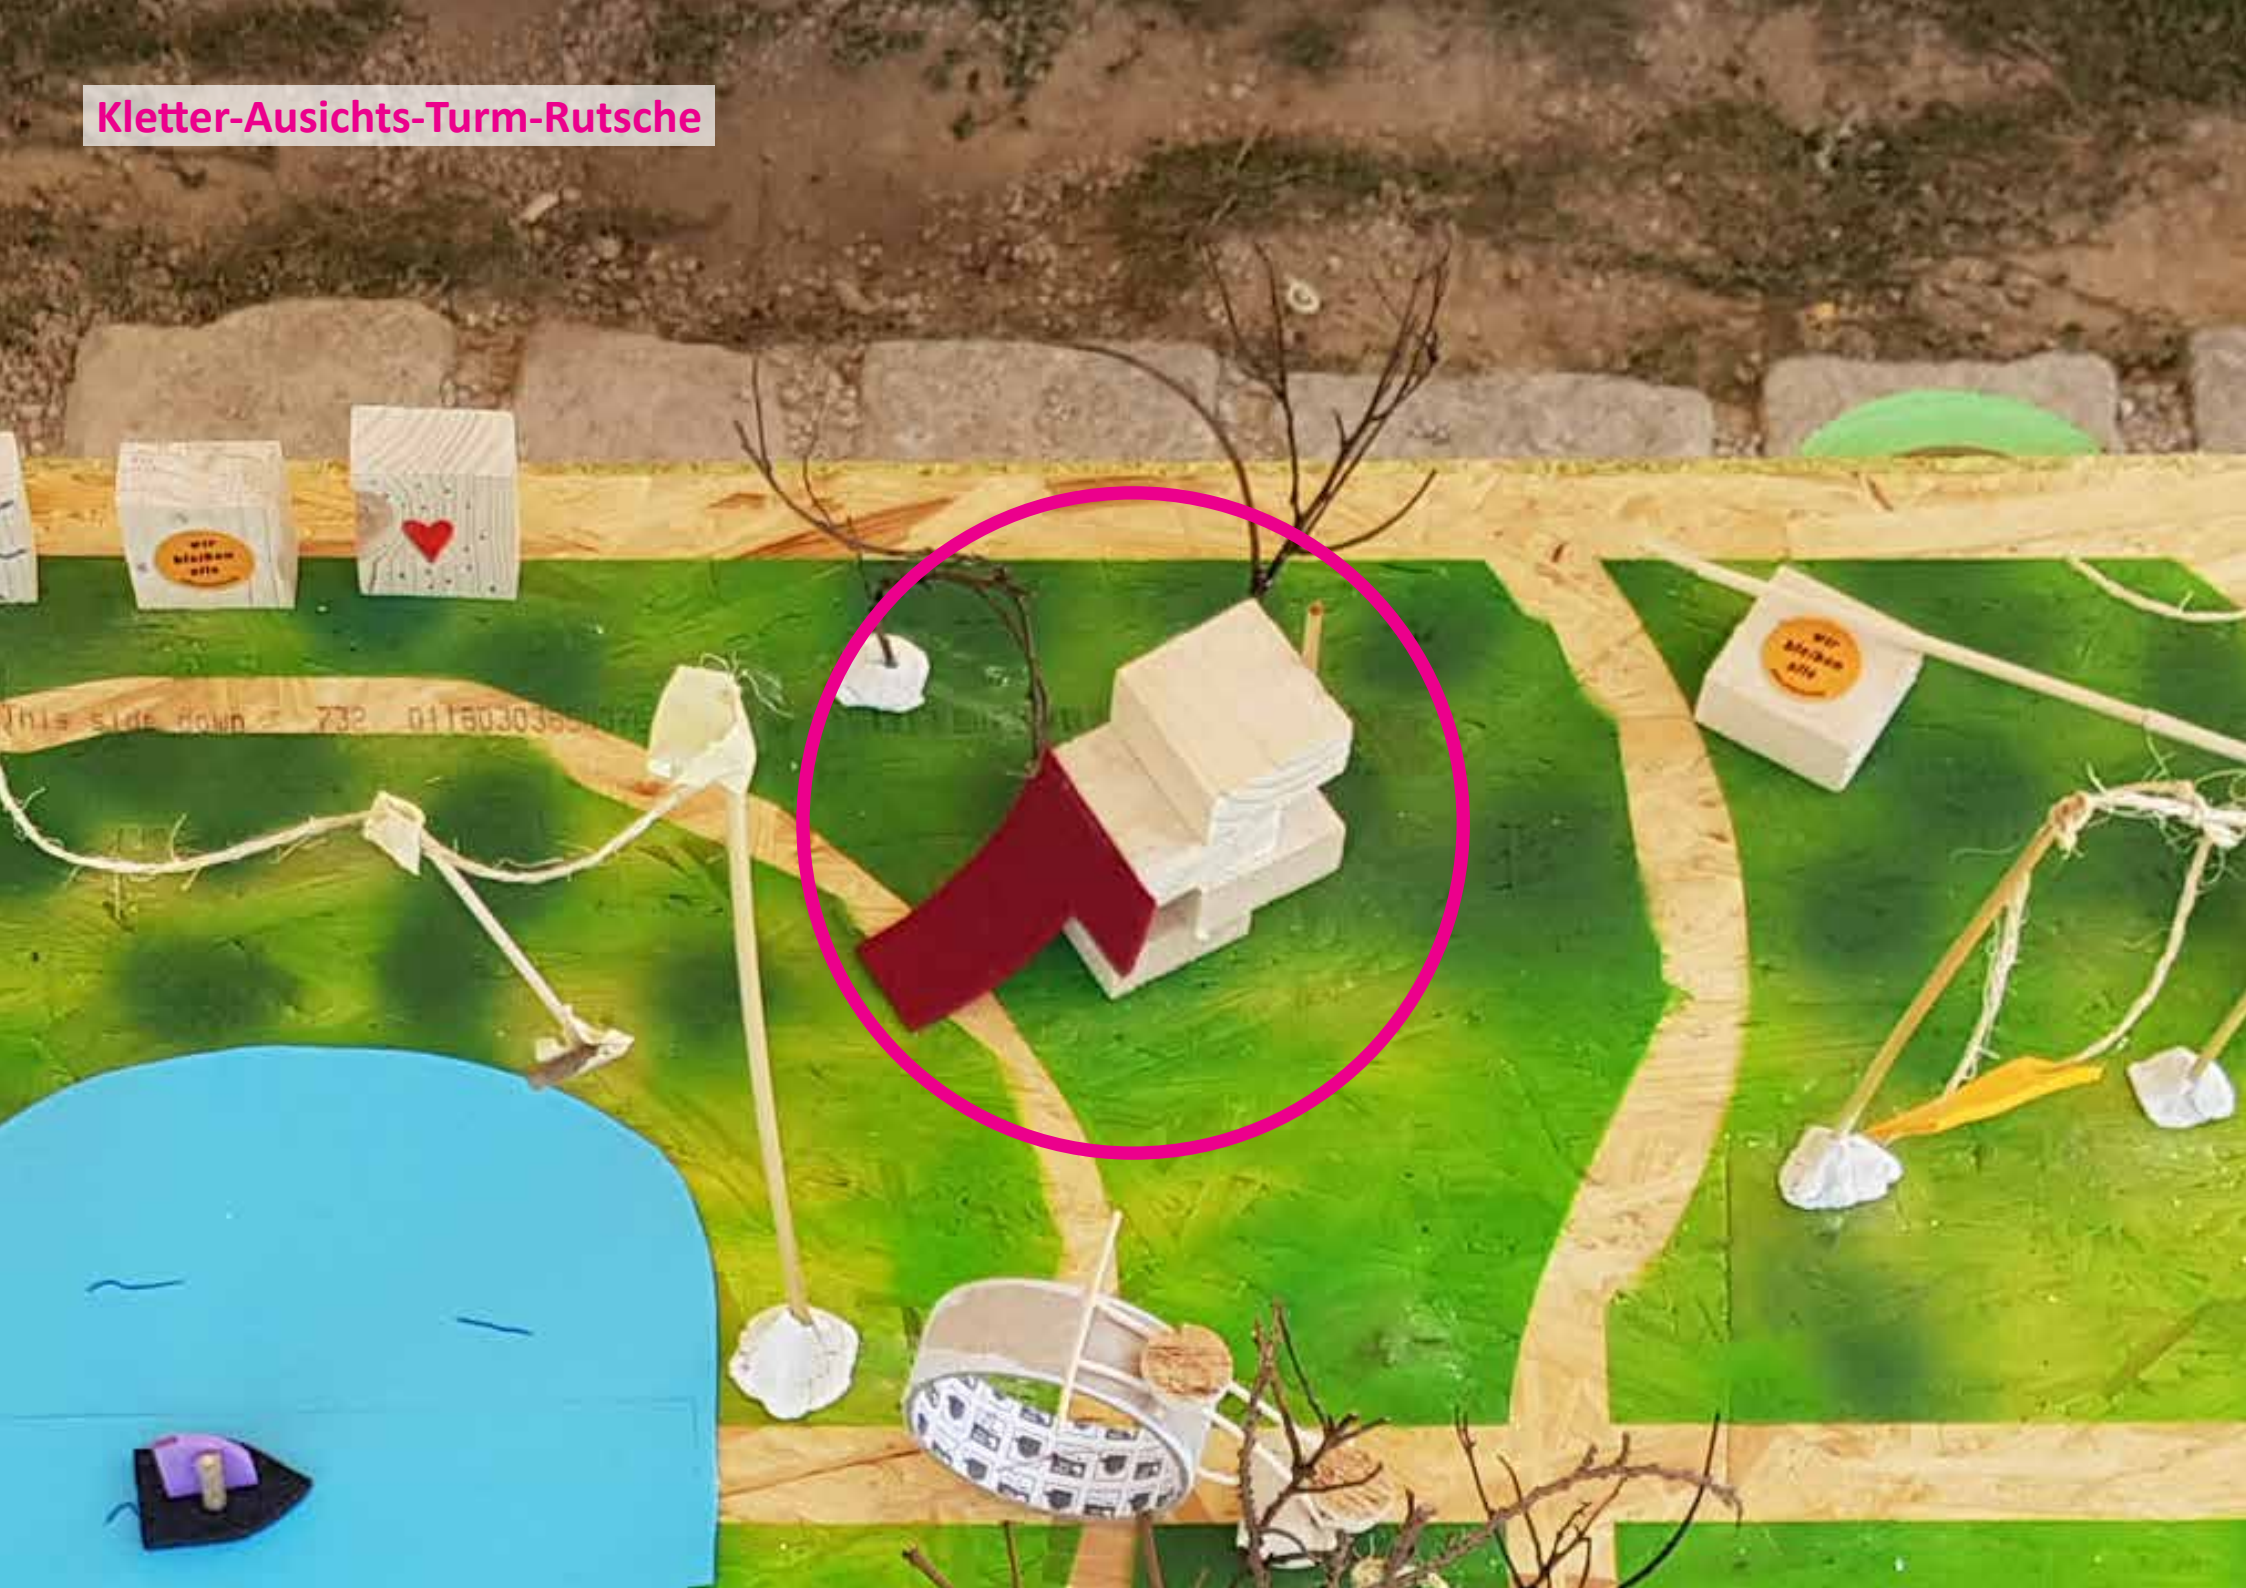

Kletter-Ausichts-Turm-Rutsche